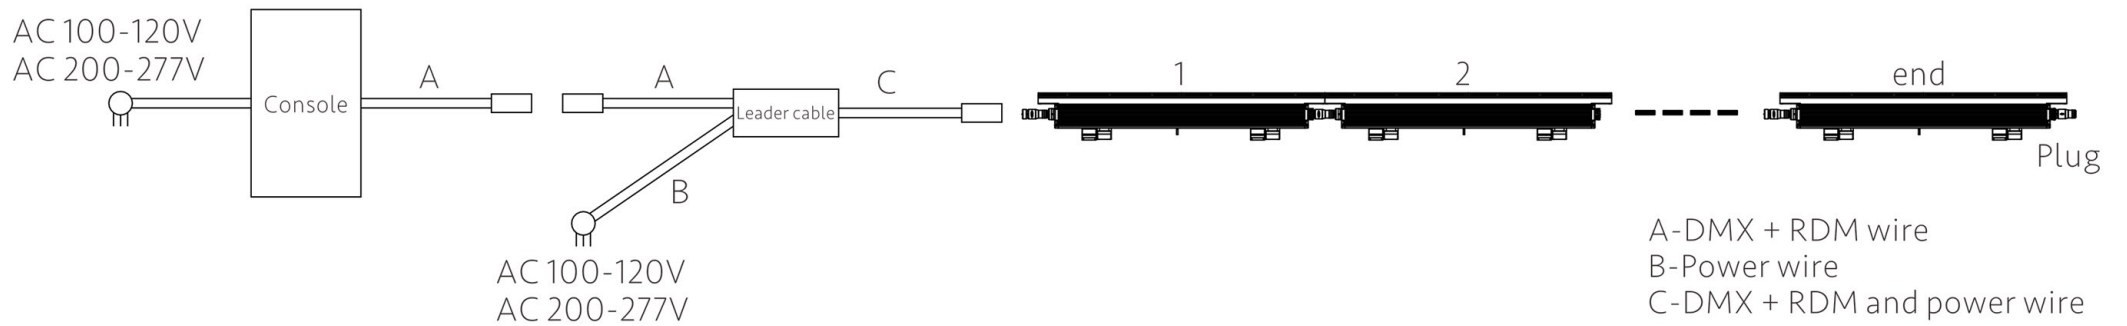

1FT  
AC 100-120V:MAX 40FT  
AC 200-277V:MAX 80FT

2FT  
AC 100-120V:MAX 40FT  
AC 200-277V:MAX 80FT

4FT  
AC 100-120V:MAX 40FT  
AC 200-277V:MAX 80FT

AC 100-120V  
AC 200-277V

A

A

C

B

AC 100-120V  
AC 200-277V

Leader cable

1

2

end

Plug

A-DMX + RDM wire  
B-Power wire  
C-DMX + RDM and power wire