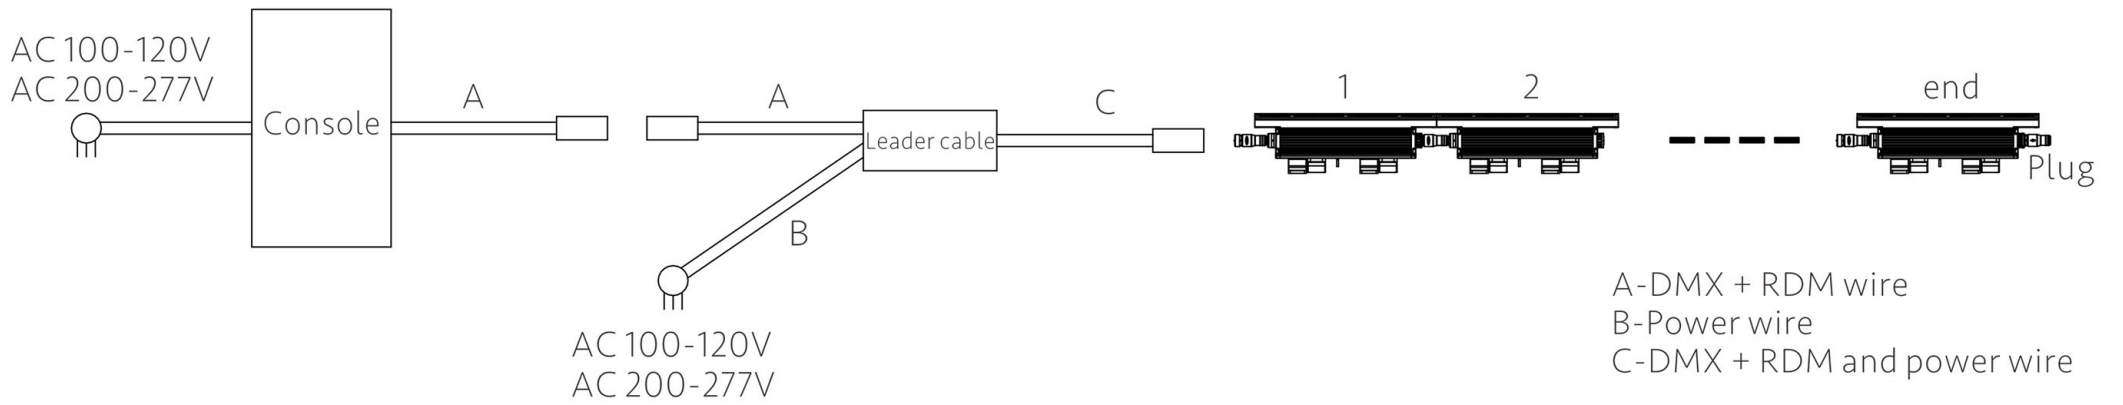

1FT  
AC 100-120V:MAX 40FT  
AC 200-277V:MAX 80FT

2FT  
AC 100-120V:MAX 40FT  
AC 200-277V:MAX 80FT

4FT  
AC 100-120V:MAX 40FT  
AC 200-277V:MAX 80FT

AC 100-120V  
AC 200-277V

A

A

C

B

AC 100-120V  
AC 200-277V

Leader cable

1

2

end

Plug

A-DMX + RDM wire  
B-Power wire  
C-DMX + RDM and power wire