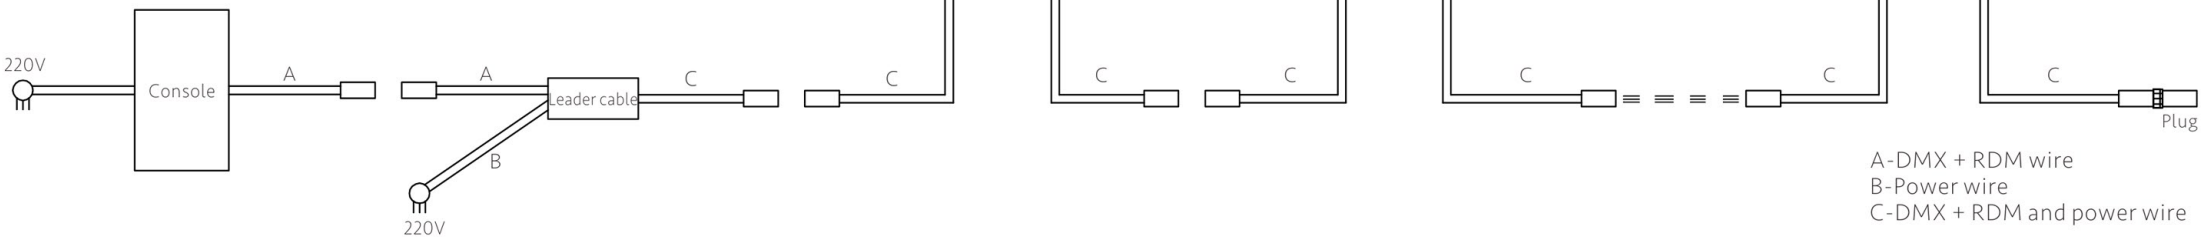

1FT  
AC 100-120V:MAX 40FT  
AC 200-277V:MAX 80FT

2FT  
AC 100-120V:MAX 40FT  
AC 200-277V:MAX 80FT

A-DMX + RDM wire  
B-Power wire  
C-DMX + RDM and power wire

4FT  
AC 100-120V:MAX 40FT  
AC 200-277V:MAX 80FT

A-DMX + RDM wire  
B-Power wire  
C-DMX + RDM and power wire