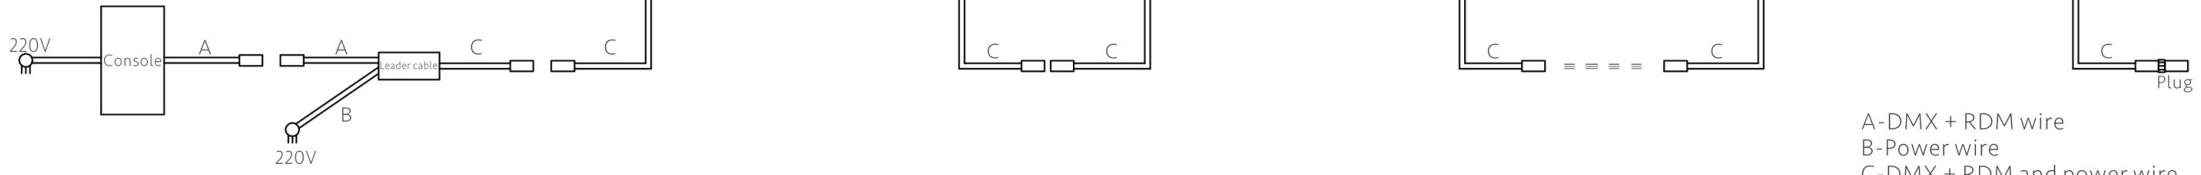

1FT  
AC 100-120V:MAX 40FT  
AC 200-277V:MAX 80FT

2FT  
AC 100-120V:MAX 40FT  
AC 200-277V:MAX 80FT

A-DMX + RDM wire  
B-Power wire  
C-DMX + RDM and power wire

4FT  
AC 100-120V:MAX 40FT  
AC 200-277V:MAX 80FT

A-DMX + RDM wire  
B-Power wire  
C-DMX + RDM and power wire