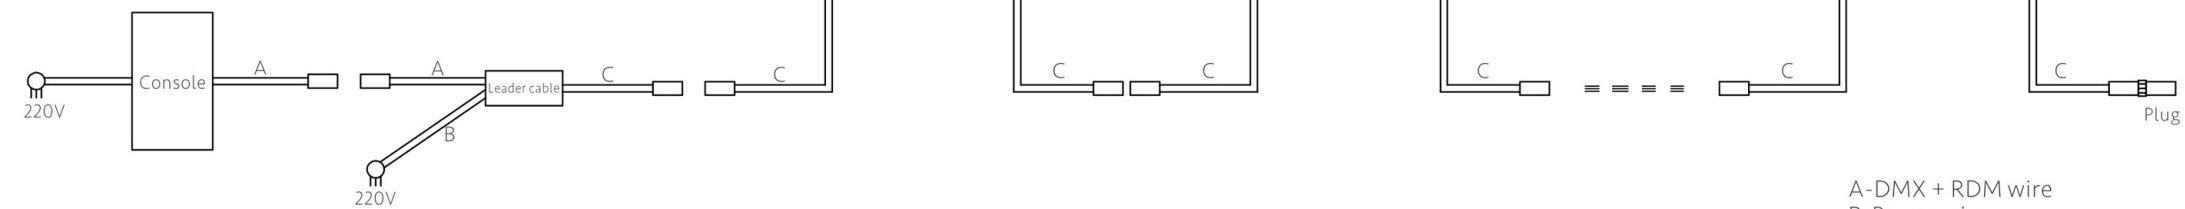

1FT  
AC 100-120V:MAX 40FT  
AC 200-277V:MAX 80FT

2FT  
AC 100-120V:MAX 40FT  
AC 200-277V:MAX 80FT

A-DMX + RDM wire  
B-Power wire  
C-DMX + RDM and power wire

4FT  
AC 100-120V:MAX 40FT  
AC 200-277V:MAX 80FT

A-DMX + RDM wire  
B-Power wire  
C-DMX + RDM and power wire