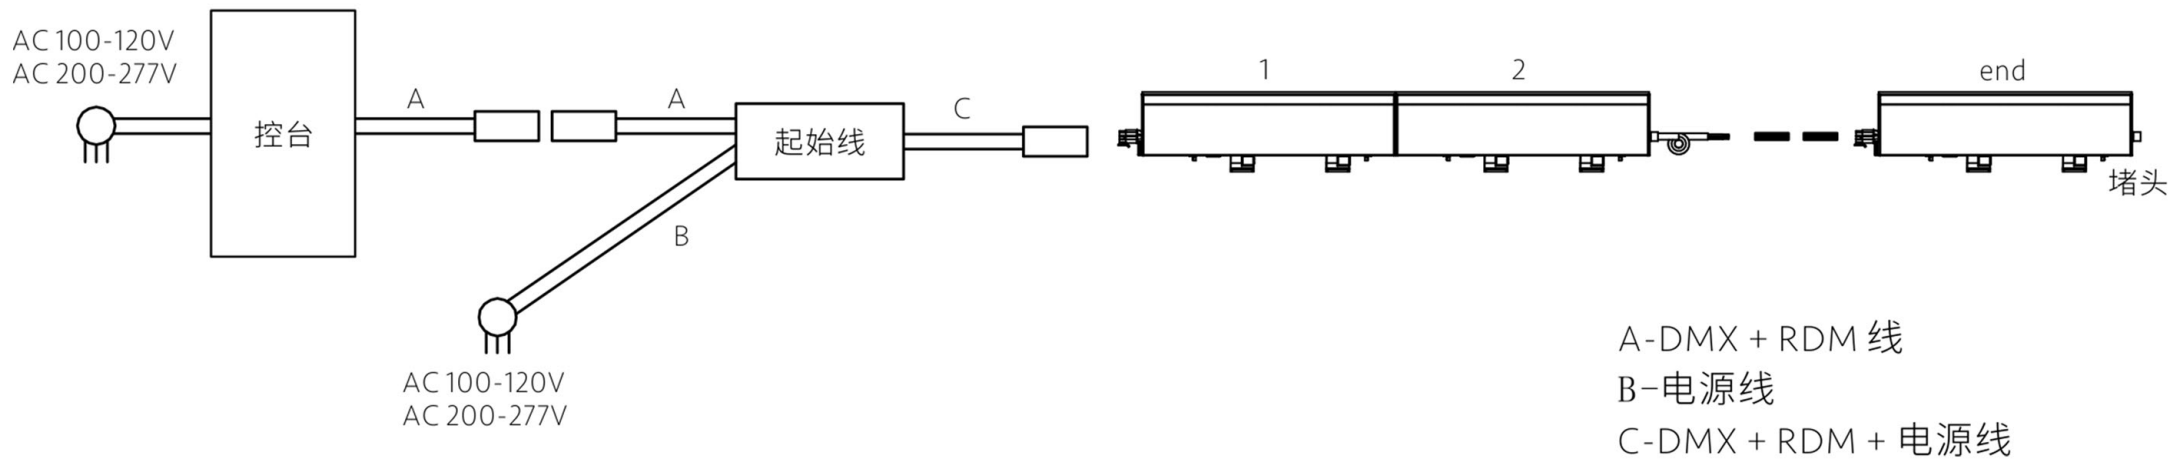

1FT  
AC 100-120V:MAX 52FT  
AC 200-277V:MAX 104FT

2FT  
AC 100-120V:MAX 52FT  
AC 200-277V:MAX 104FT

AC 100-120V  
AC 200-277V

A

A

C

B

AC 100-120V  
AC 200-277V

A-DMX + RDM 线  
B-电源线  
C-DMX + RDM + 电源线

4FT  
AC 100-120V:MAX 52FT  
AC 200-277V:MAX 104FT